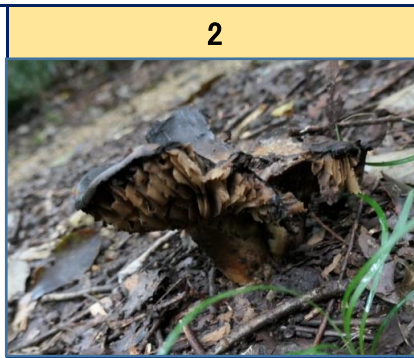

23

**ボーベリア菌類**

子囊菌門 ユーロチウム目  
昆虫病原糸状菌科 ノムシタケ科  
ボーベリア属

**1**  
ウスヒラタケ(薄平茸)

ハラタケ目  
ヒラタケ科  
ヒラタケ属

**2**  
クロハツ(黒発)

ハラタケ目  
ベニタケ科  
ベニタケ属

**3**  
ダイダイガサ(橙傘)

ハラタケ目  
タマバリタケ科  
ダイダイガサ属

**4**  
コヒラ シロテングタケ  
(琴平白天狗茸)

ハラタケ目  
テングタケ科  
テングタケ属

**5**  
シロテングタケモドキ  
(白天狗茸擬き)

ハラタケ目  
テングタケ科  
テングタケ属

**6**  
スオウ シロオニタケ  
(蘇芳白鬼茸)

ハラタケ目  
テングタケ科  
テングタケ属

**7**  
オリーブ サカズキタケ  
(オリーブ盃茸)