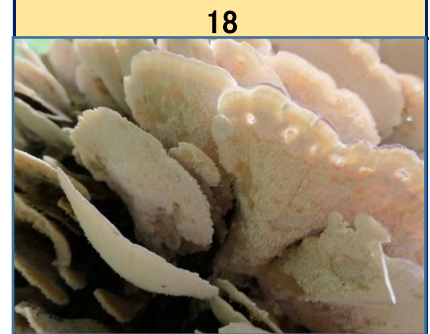

ハラタケ目  
ホウライタケ科  
ホウライタケ属

**12**  
モエギアミアシグチ  
(萌黄網脚猪口)

イグチ目  
イグチ科  
キアミアシグチ属

13

ニワタケ(庭茸) >  
ヤブ(藪)ニワタケ

イグチ目  
イチョウタケ科  
イチョウタケ属

14

ニセショウロ(偽松露) sp.

イグチ目  
ニセショウロ科  
ニセショウロ属

15

ヒナツチガキ(雛土柿)

ヒメツチグリ目  
ヒメツチグリ科  
ヒメツチグリ属

16

アラゲカワラタケ(粗毛瓦茸)

タマチョレイタケ目  
タマチョレイタケ科  
シロアマタケ属

17

カワラタケ(瓦茸)

タマチョレイタケ目  
タマチョレイタケ科  
シロアマタケ属

18

ハカワラタケ(牙瓦茸)

タマチョレイタケ目  
所属科未定  
シハイタケ属

19

ヒイロタケ(緋色茸)

タマチョレイタケ目  
タマチョレイタケ科  
シュタケ属