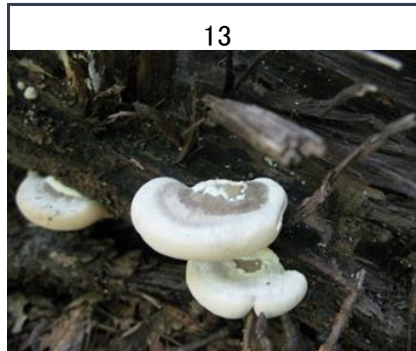

13

クジラタケ(鯨茸)

タマチョレイタケ目
タマチョレイタケ科
シロアマタケ属