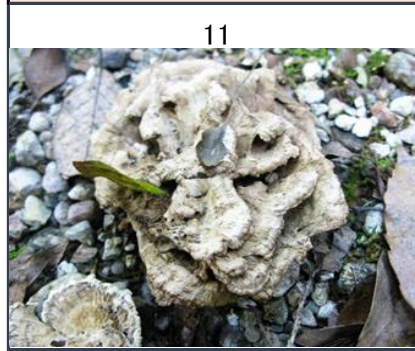

5

**シロオニタケ(白鬼茸)**  
ハラタケ目  
テングタケ科  
テングタケ属

6

**タマシロオニタケ(球白鬼茸)**  
ハラタケ目  
テングタケ科  
テングタケ属

この時期  
相生山で  
出会えそうな  
キノコ・菌類  
  
(21.10 作成  
→ 23.10 改訂)

7

**コガネキクバナイグチ**  
(黄金菊花猪口)  
イグチ目  
イグチ科  
キクバナイグチ属

8

**コピチャニガイグチ**  
(媚茶苦猪口)  
イグチ目  
イグチ科  
ニガイグチ属

9

**ヌメリコウジタケ(滑り麴茸)**  
イグチ目  
イグチ科  
ヌメリコウジタケ属

10

**ミカワクロアマシイグチ**  
(三河黒網脚猪口)  
イグチ目  
イグチ科  
ニガイグチ属

11

**ボタンイボタケ(牡丹疣茸)**  
イボタケ目  
イボタケ科  
イボタケ属

12

**シカタケ(鹿茸)**

タマチョレイタケ目  
タマチョレイタケ科  
タマチョレイタケ属

13

**クジラタケ(鯨茸)**

タマチョレイタケ目  
タマチョレイタケ科  
シロアマタケ属

14

**シイサルノコシカケ  
(椎猿の腰掛)**

タマチョレイタケ目  
タマチョレイタケ科  
ウスキアナタケ属