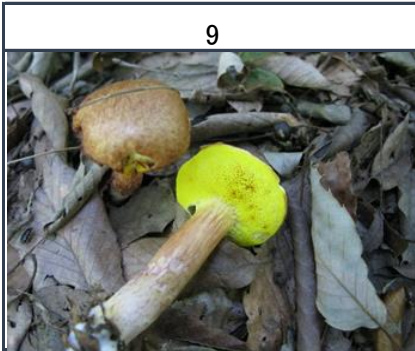

9

ヌメリコウジタケ(滑り麴茸)
イグチ目
イグチ科
ヌメリコウジタケ属