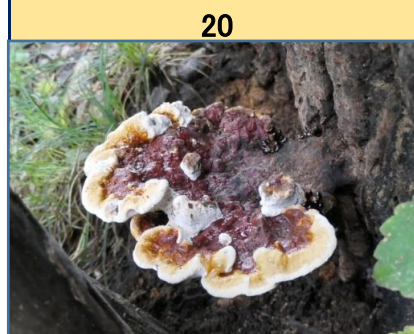

カワラタケ(瓦茸)

タマチョレイタケ目  
タマチョレイタケ科  
シロアマタケ属

18

ハカワラタケ(牙瓦茸)

タマチョレイタケ目  
所属科未定  
シハイタケ属

19

ヒイロタケ(緋色茸)

タマチョレイタケ目  
タマチョレイタケ科  
シュタケ属