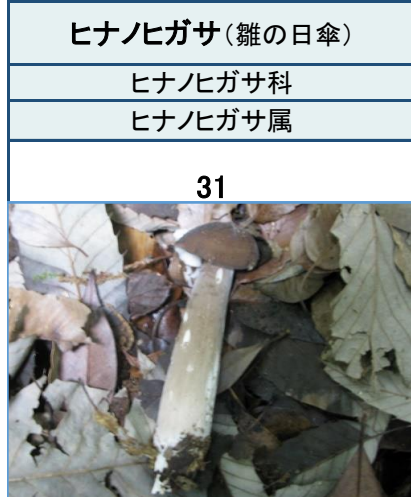

26

**ハカワラタケ(牙瓦茸)**

所属科未定

シハイタケ属

27

**ハナオチバタケ(花落ち葉茸)**

ホウライタケ科

ホウライタケ属

28

**ヒナノヒガサ(雛の日傘)**

ヒナノヒガサ科

ヒナノヒガサ属

29

**ヒビワレシロハツ(燐割れ白発)**

ベニタケ科

ベニタケ属

30

**ヒメヒカリタケ(姫光茸)**

ホウライタケ科

シロホウライタケ属

31

**ブナノモリツエタケ(樵の森杖茸)**

タマバリタケ科

ツエタケ属