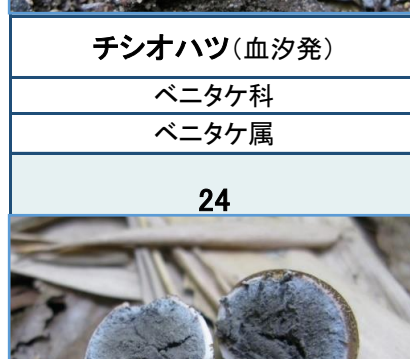

**スジオチバタケ(筋落ち葉茸)**

ホウライタケ科  
ホウライタケ属

19

**タコウキンヤドリタケ(多孔菌宿り茸)**

ヒポミケスキナ科 ヒポミケス属  
カワラタケに寄生したもの

20

**タンポタケモドキ(打包茸擬き)**

オフィオコルジケプス科  
ハナヤスリタケ属

21

**チシオハツ(血汐発)**

ベニタケ科  
ベニタケ属

22

**テングタケ(天狗茸)**

テングタケ科  
テングタケ属

23

**ニクウチワタケ(肉団扇茸)**

所属科未定  
ニクウチワタケ属

24

**ニセショウロ(偽松露)類**

ニセショウロ科  
ニセショウロ属

25

**ノウタケ(脳茸)**

ハラタケ科

ノウタケ属