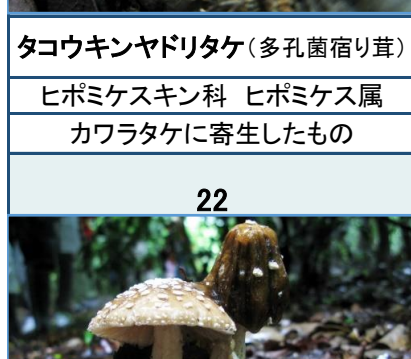

22

テングタケ(天狗茸)

テングタケ科
テングタケ属