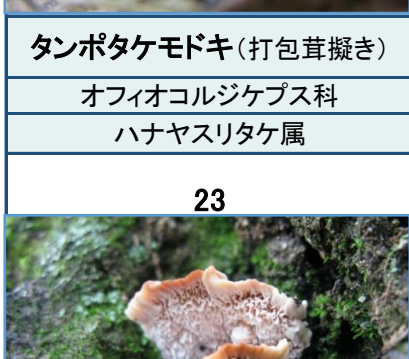

**スジオチバタケ(筋落ち葉茸)**

ホウライタケ科  
ホウライタケ属

19

**タコウキンヤドリタケ(多孔菌宿り茸)**

ヒポミケスキナ科 ヒポミケス属  
カワラタケに寄生したもの

20

**タンポタケモドキ(打包茸擬き)**

オフィオコルジケプス科  
ハナヤスリタケ属

21

**チシオハツ(血汐発)**

ベニタケ科  
ベニタケ属

22

**テングタケ(天狗茸)**

テングタケ科  
テングタケ属

23

**ニクウチワタケ(肉団扇茸)**

所属科未定  
ニクウチワタケ属

24

**ニセショウロ(偽松露)類**

ニセショウロ科  
ニセショウロ属

25

**ノウタケ(脳茸)**

ハラタケ科

ノウタケ属