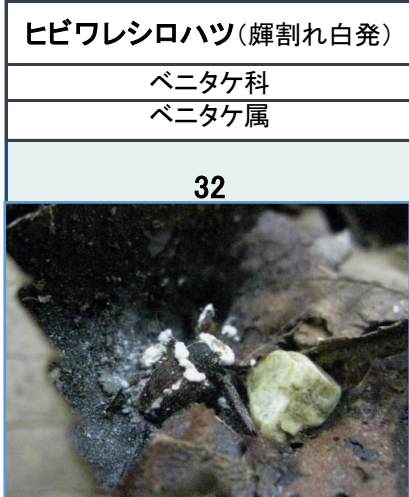

28

**ヒナノヒガサ(雛の日傘)**

ヒナノヒガサ科

ヒナノヒガサ属

29

**ヒビワレシロハツ(燐割れ白発)**

ベニタケ科

ベニタケ属

30

**ヒメヒカリタケ(姫光茸)**

ホウライタケ科

シロホウライタケ属

31

**ブナノモリツエタケ(樵の森杖茸)**

タマバリタケ科

ツエタケ属