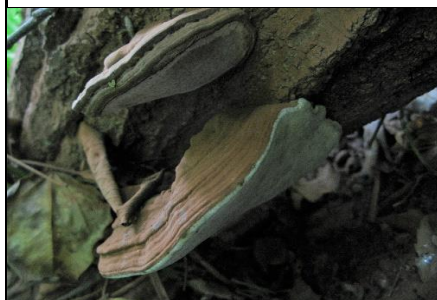

この時期
相生山で 出会える
菌類・キノコ
23種
(Noは一覧表に一致)

6

ウスヒラタケ

ハラタケ目
ヒラタケ科

11

オオゴムタケ

子囊菌類 ピヨウタケ目
クロチャワンタケ科

20