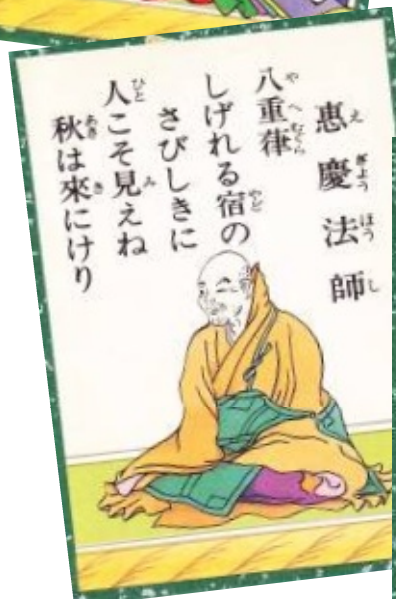

小倉百人一首と自然観察

外山 里山 奥山

モミジ (紅葉 or 黄葉)

サクラ (桜)

ヤエムグラ (八重葎) or カナムグラ (鉄葎)

シノブ (忍) or ノキシノブ (軒忍)

サネカツラ (実蔓) = ビナンカツラ (美男蔓)

選者: 藤原定家 テイカカツラ