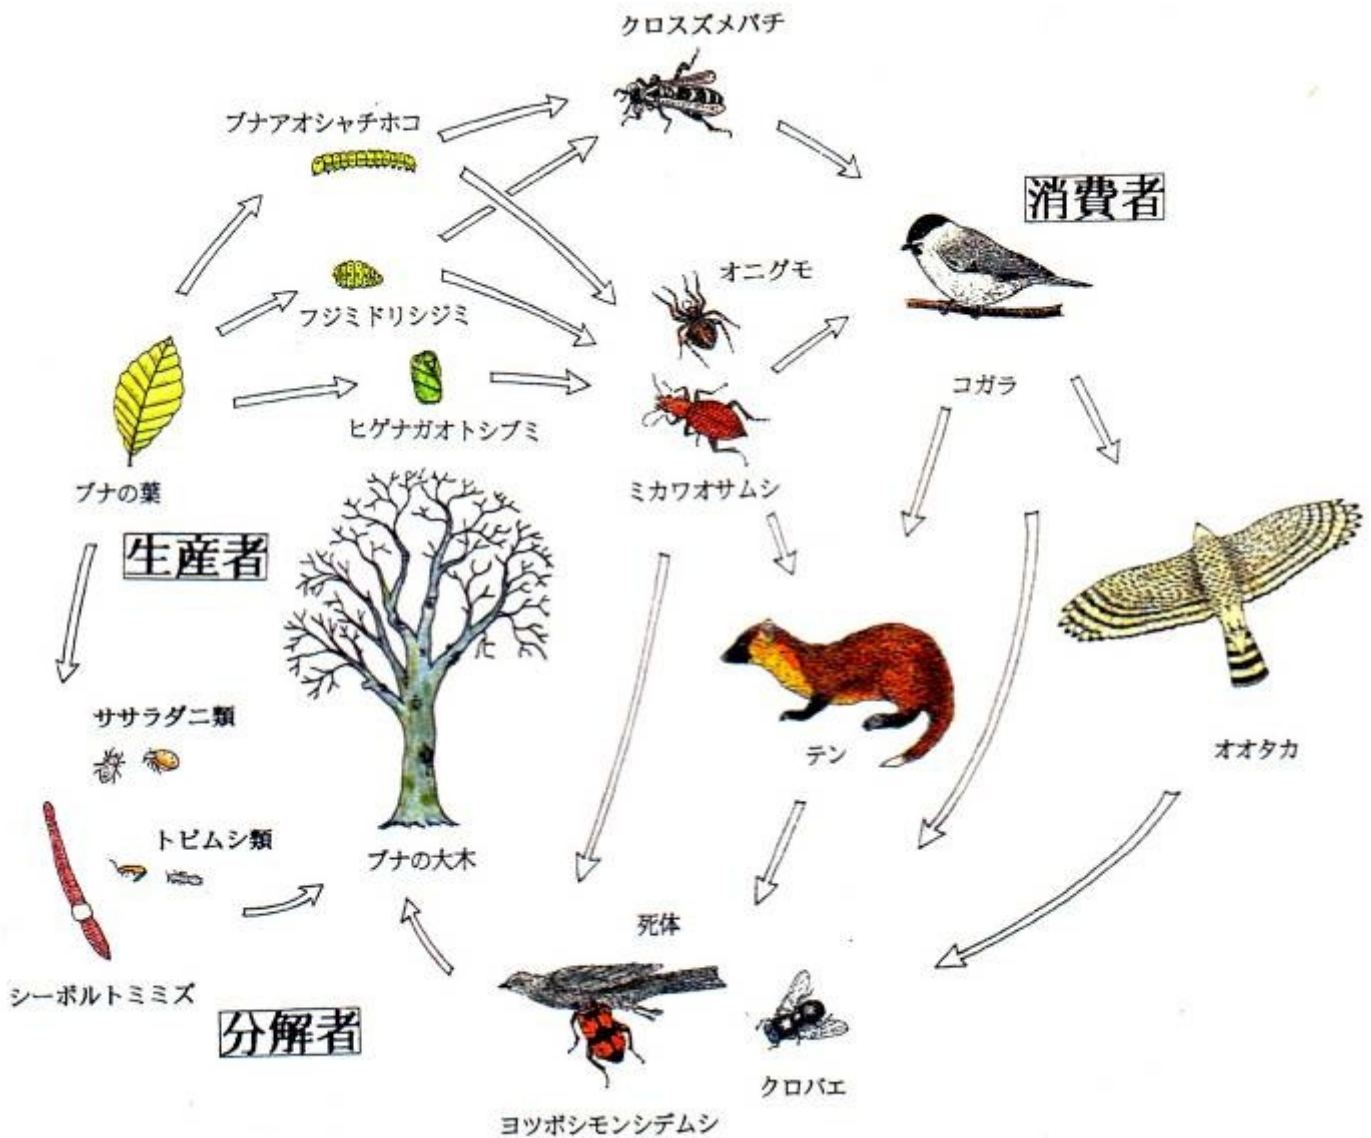

～ あふれる緑    さまざまないのち    たくさんの出会い ～

〈 面の木峠の食物連鎖模式図 〉

〈豊田市の生態系ピラミッド模式図〉

〈環境変化に伴う生態系ピラミッドの変化〉