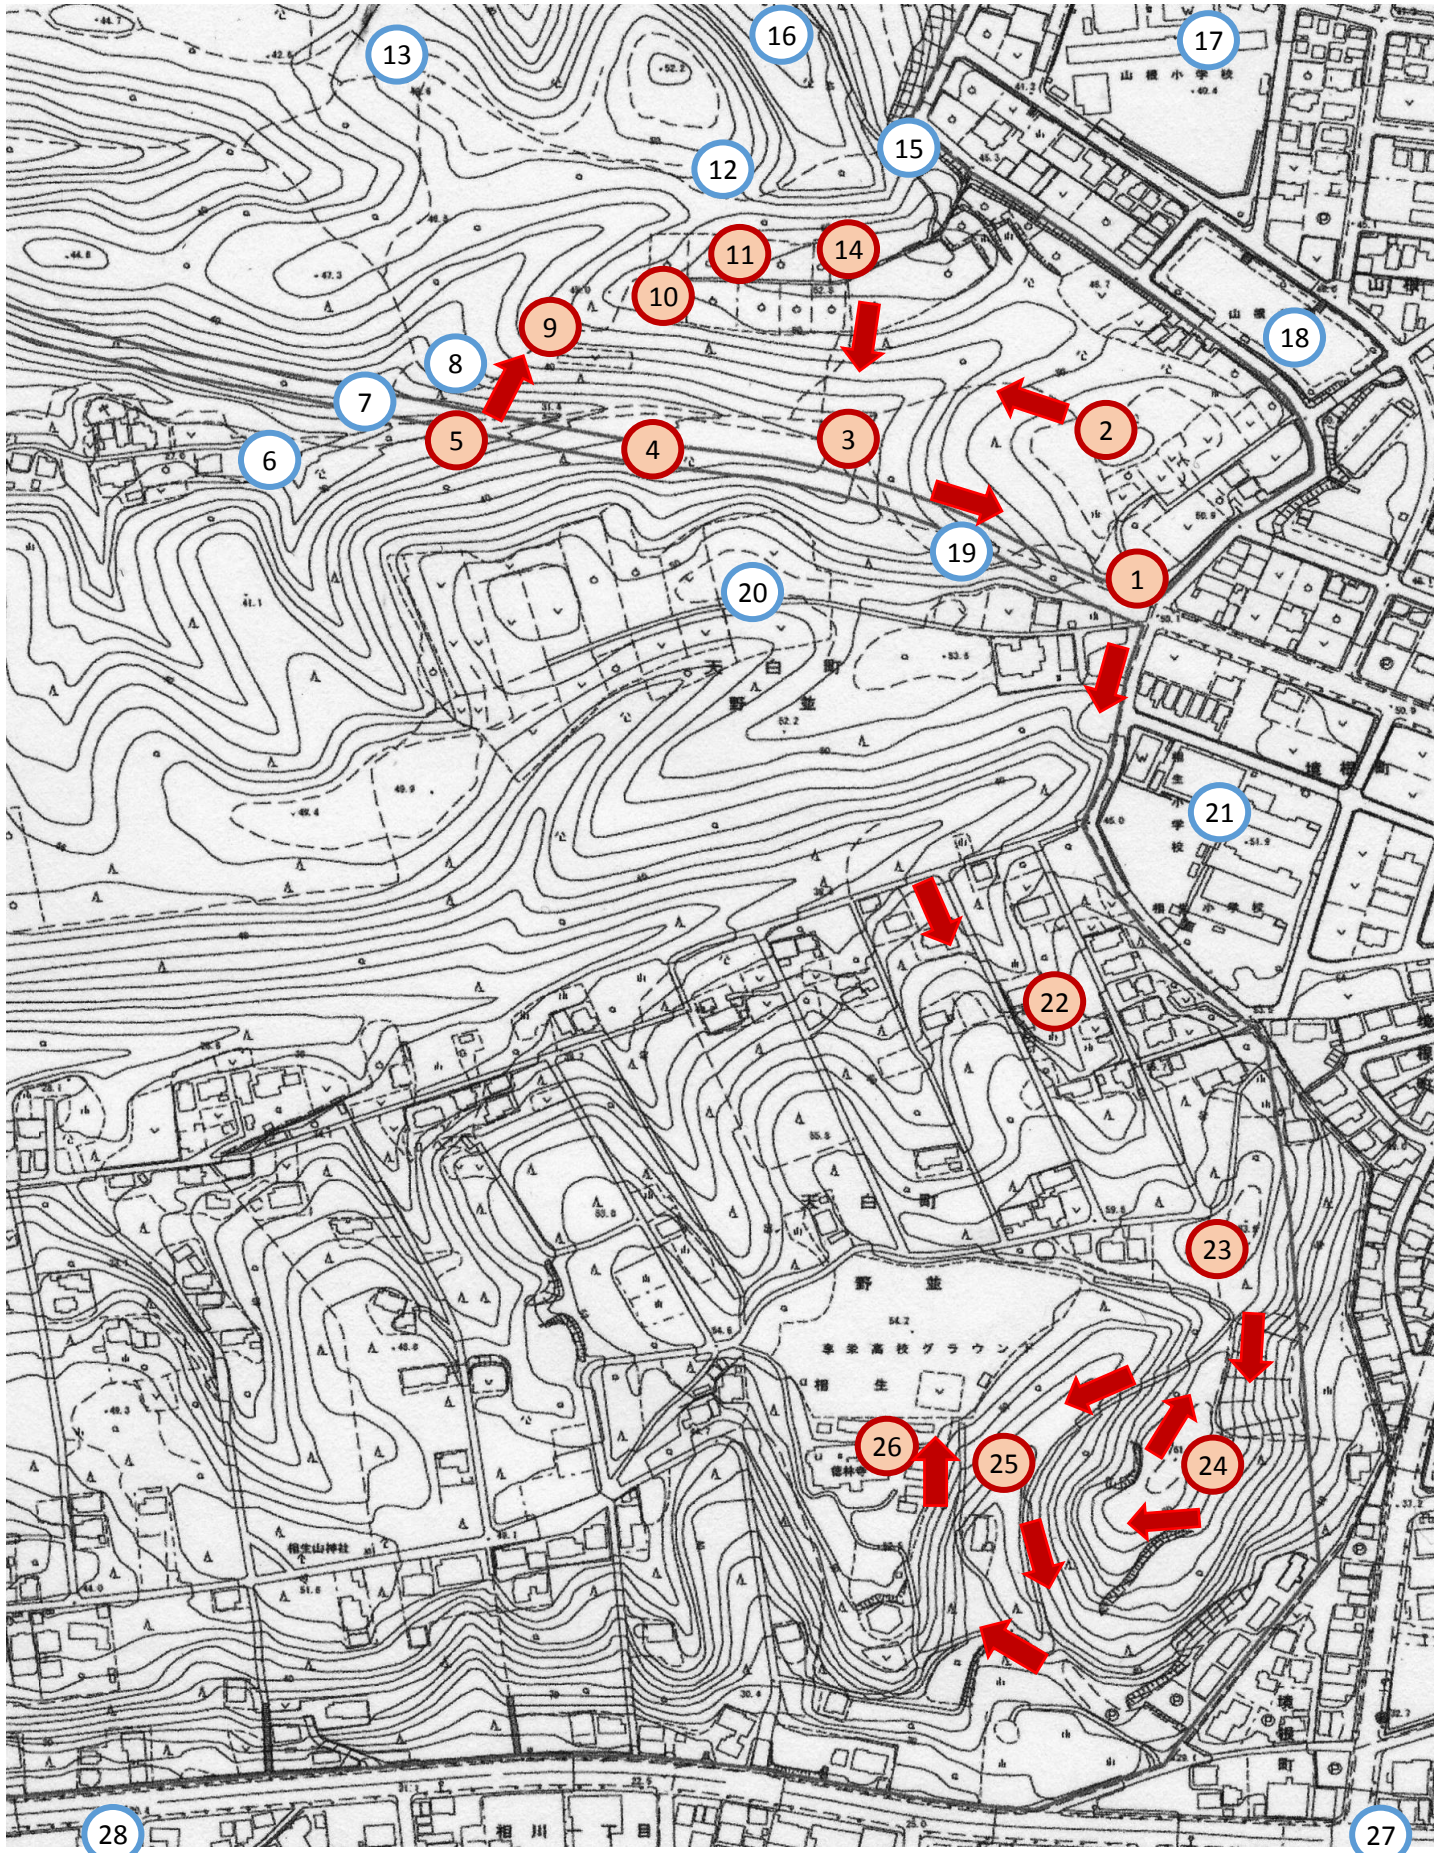

相生山緑地地図（東南部）

1 相生口	6 稲田口	11 サクラ・アベマキ	16 北尾根	21 相生小学校	25 もみじ谷
2 竹林	7 <1号橋梁>	12 ひろば	17 山根小学校	22 住宅地	26 徳林寺
3 ヒメササビの谷	8 ヤマコウバシ木道	13 展望台跡	18 山根公園	23 葉書塔	27 相生山交差点
4 人工林	9 ツツジ道	14 シンボルコナラ	19 <道路予定地>	24 崖上の道	28 鳴子北駅
5 ギャップ	10 梅畑	15 山根口	20 広い畑地	 相生山の四季を歩く会	