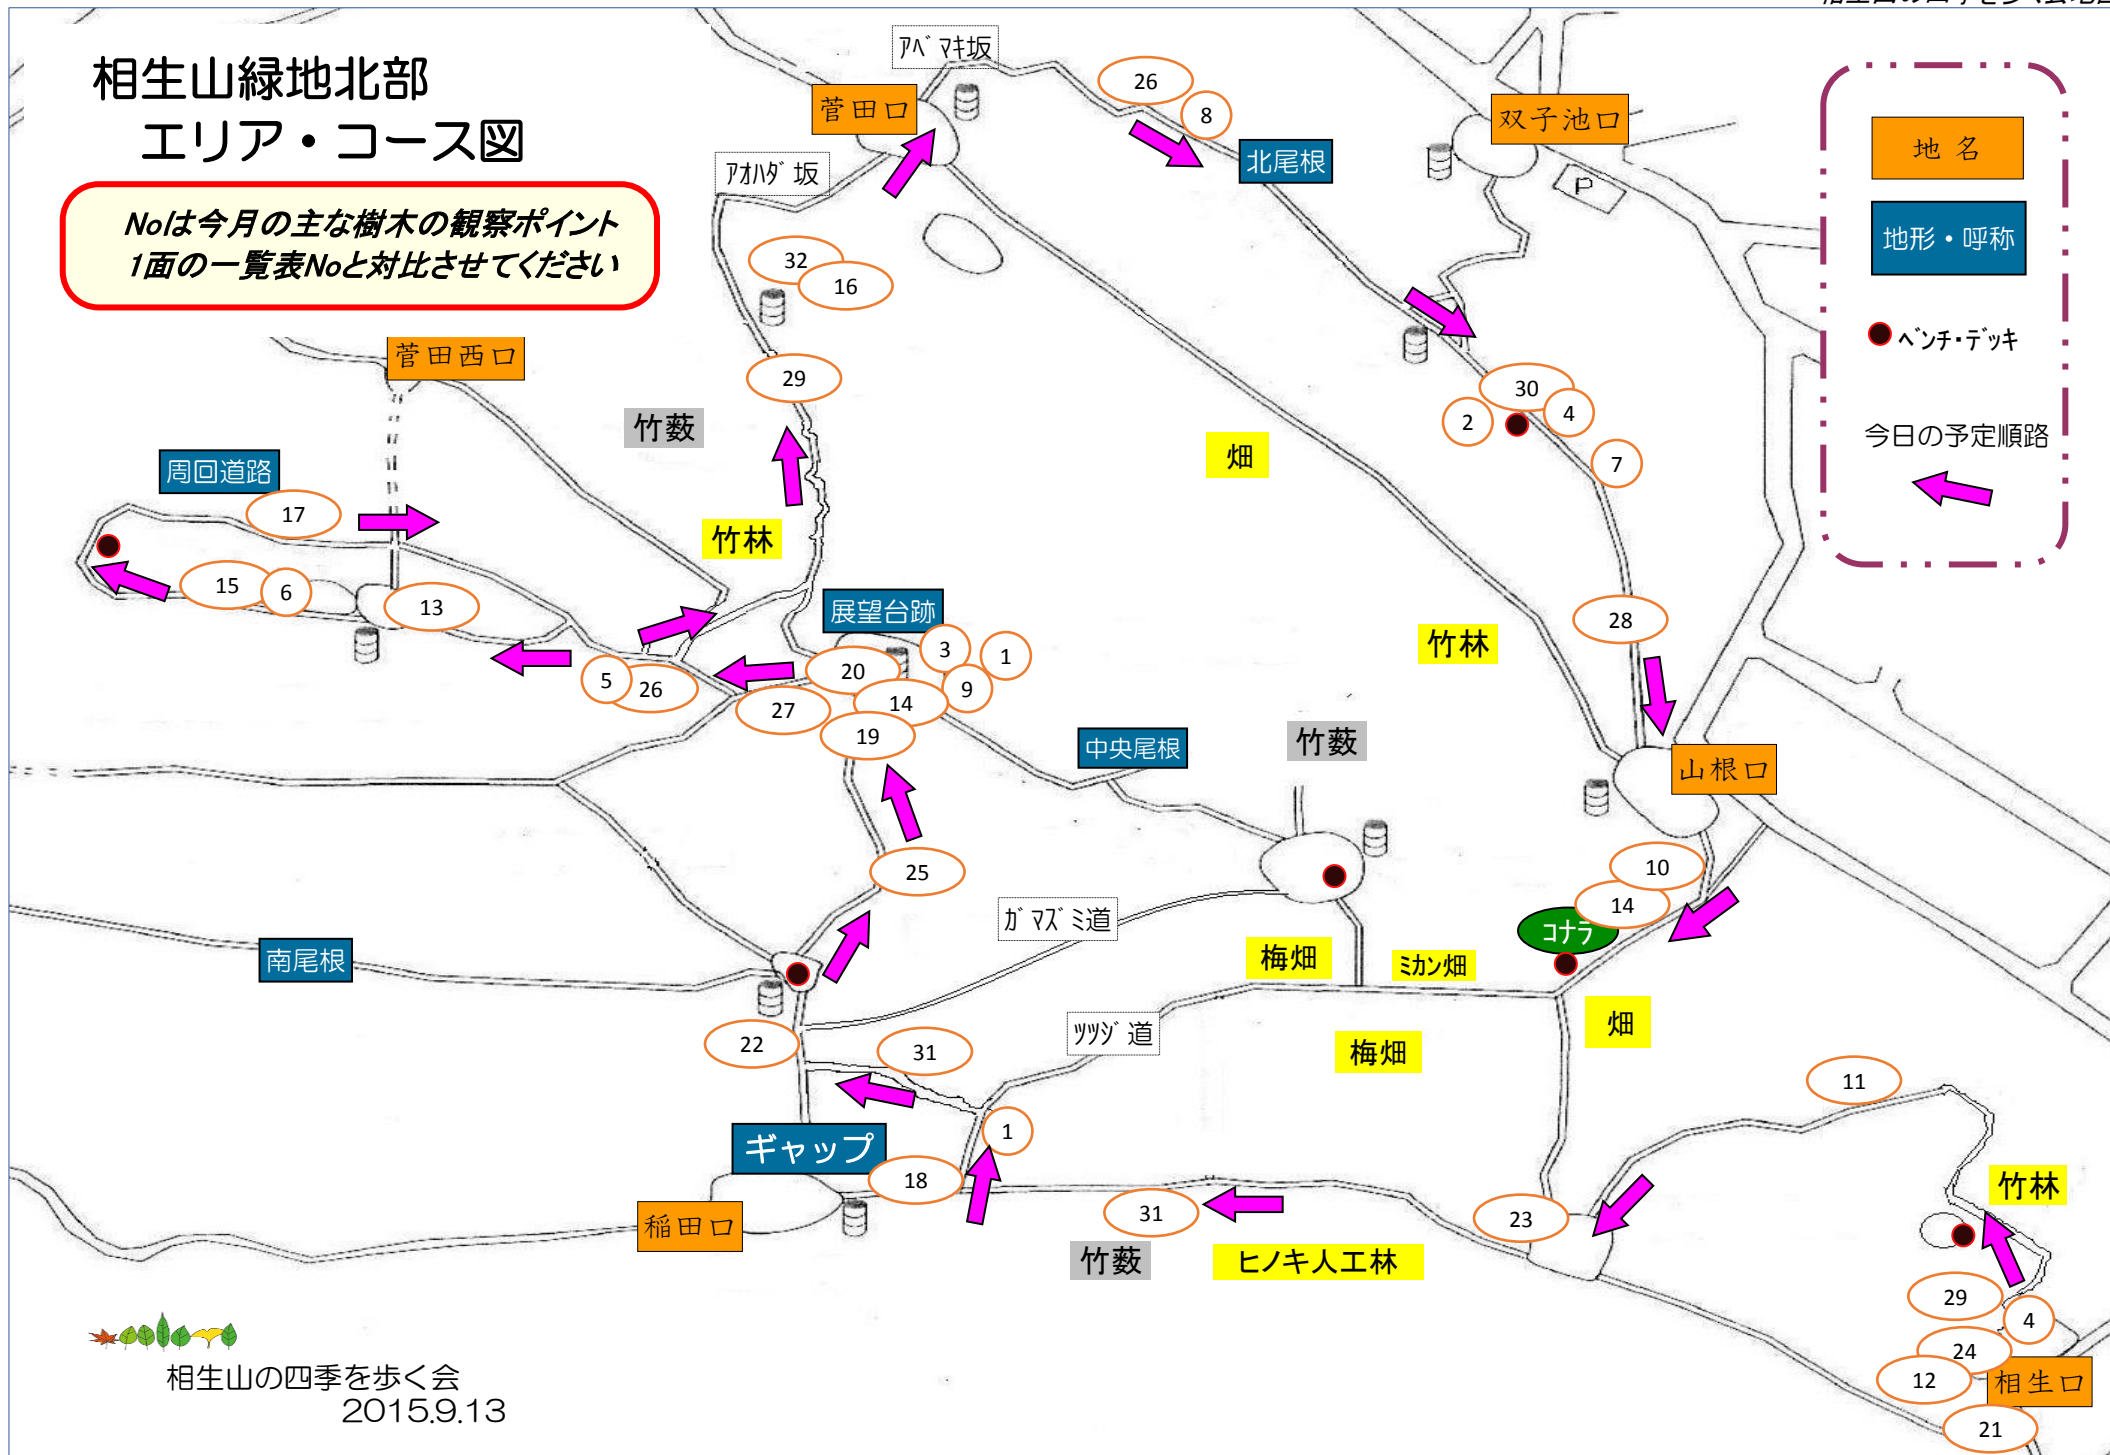

相生山緑地北部 エリア・コース図

Noは今月の主な樹木の観察ポイント
1面の一覧表Noと対比させてください

相生山の四季を歩く会
2015.9.13