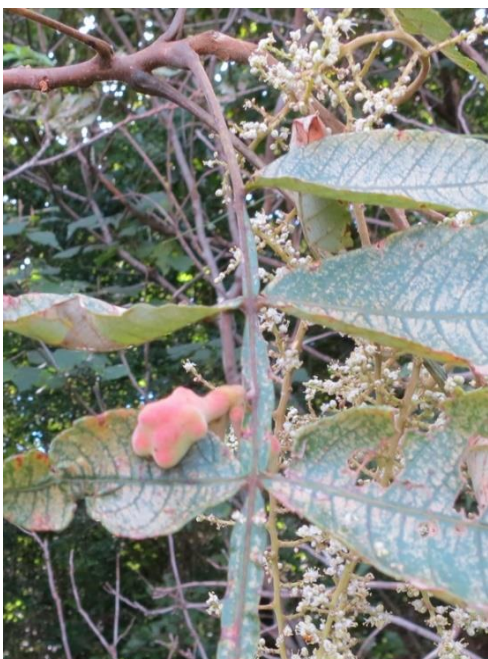

ヤマツツジ

資料一覧表にないが 見つけた果実

ウメモドキ(梅擬) モチノキ科 雌雄異株

ムクノキ(椋木) アサ科

ヌルデ(白膠木) ウルシ科

雄花と虫こぶ

ヌルデシロアブラムシによる虫こぶは「五倍子」と呼ばれ お歯黒の材料として利用されてきました。相生山で この虫こぶを探してきましたが やっと見つかりました。10月の定例会で紹介します。