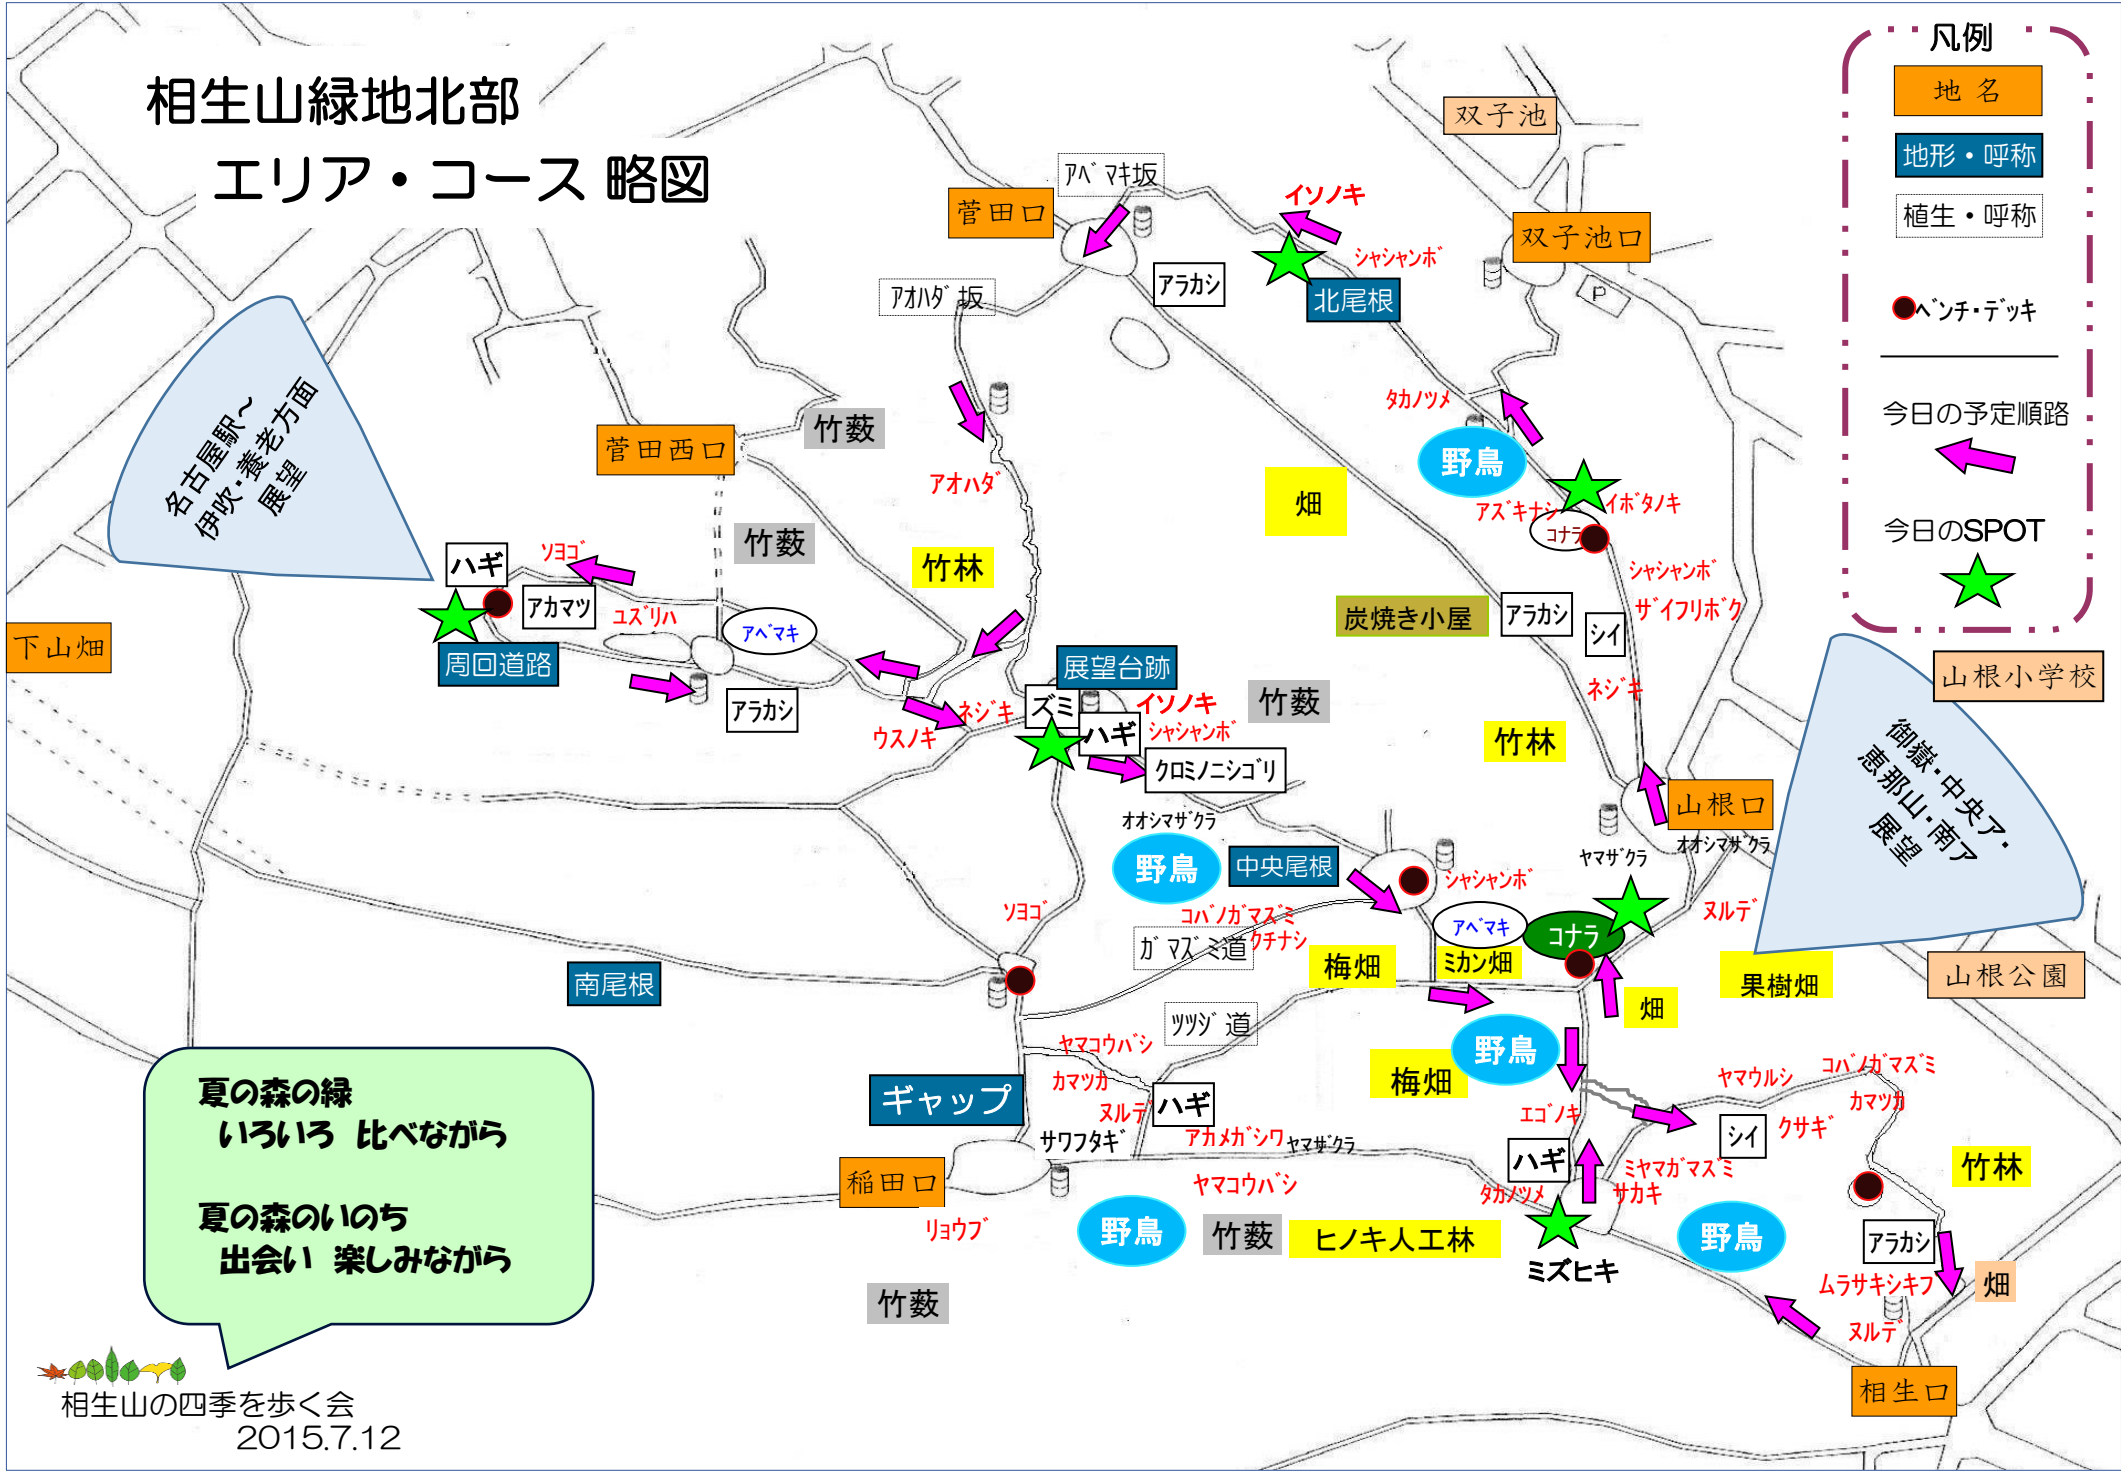

相生山緑地北部 エリア・コース 略図

凡例

- 地名 (Orange box)
- 地形・呼称 (Blue box)
- 植生・呼称 (Yellow box)
- ベンチ・デッキ (Red circle)
- 今日の予定順路 (Pink arrow)
- 今日のSPOT (Green star)

夏の森の緑
いろいろ 比べながら

夏の森のいのち
出会い 楽しみながら