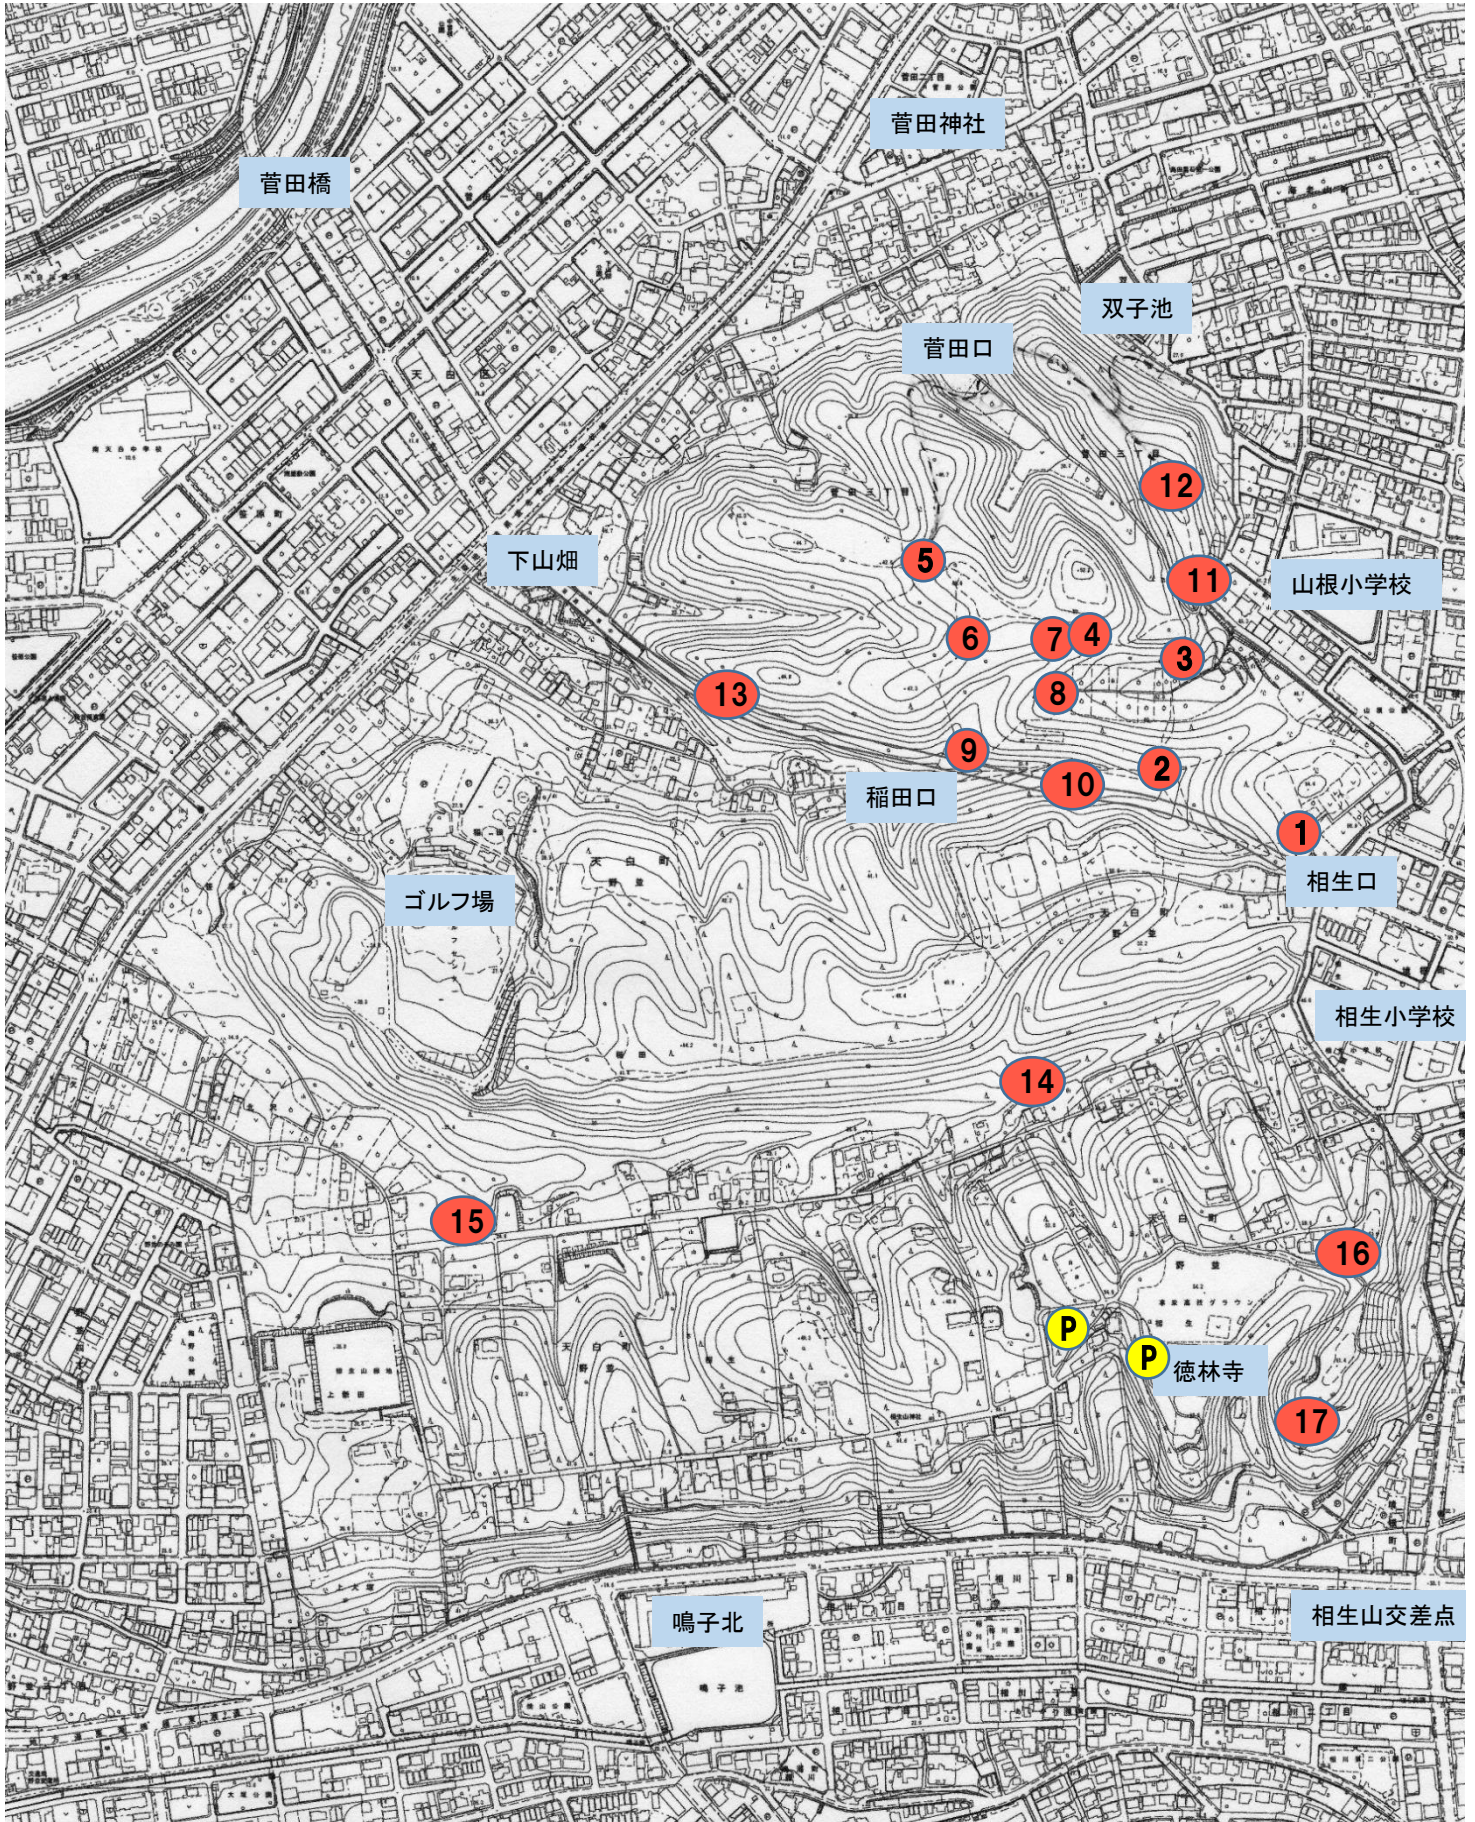

相生山緑地全図

2015.5.10コース図
相生山の四季を歩く会

1	相生口 林縁部	シャリンバイ トベラ イボタキ クスノキ ハリエンジュ センダン	5	展望台跡 尾根道交差	スミ アオハダ ナツハゼ	11	山根口
2	人工林東 橋脚横	ツクバネウツギ エゴノキ 効ナツメ	6	ガマズミロード		12	北尾根広場
3	シンボル コナラ	梅畑	8	梅畑西 ツツジ道入口	スイカズラ ノイバラ エノキ ムクノキ モチツツジ	13	シェルター
4・7	広場		9	ギャップ	サワフタギ	14	竹林整備地
			10	人工林	ヤマコウバシ	15	桜並木
						16	葉書塔
						17	もみじ谷