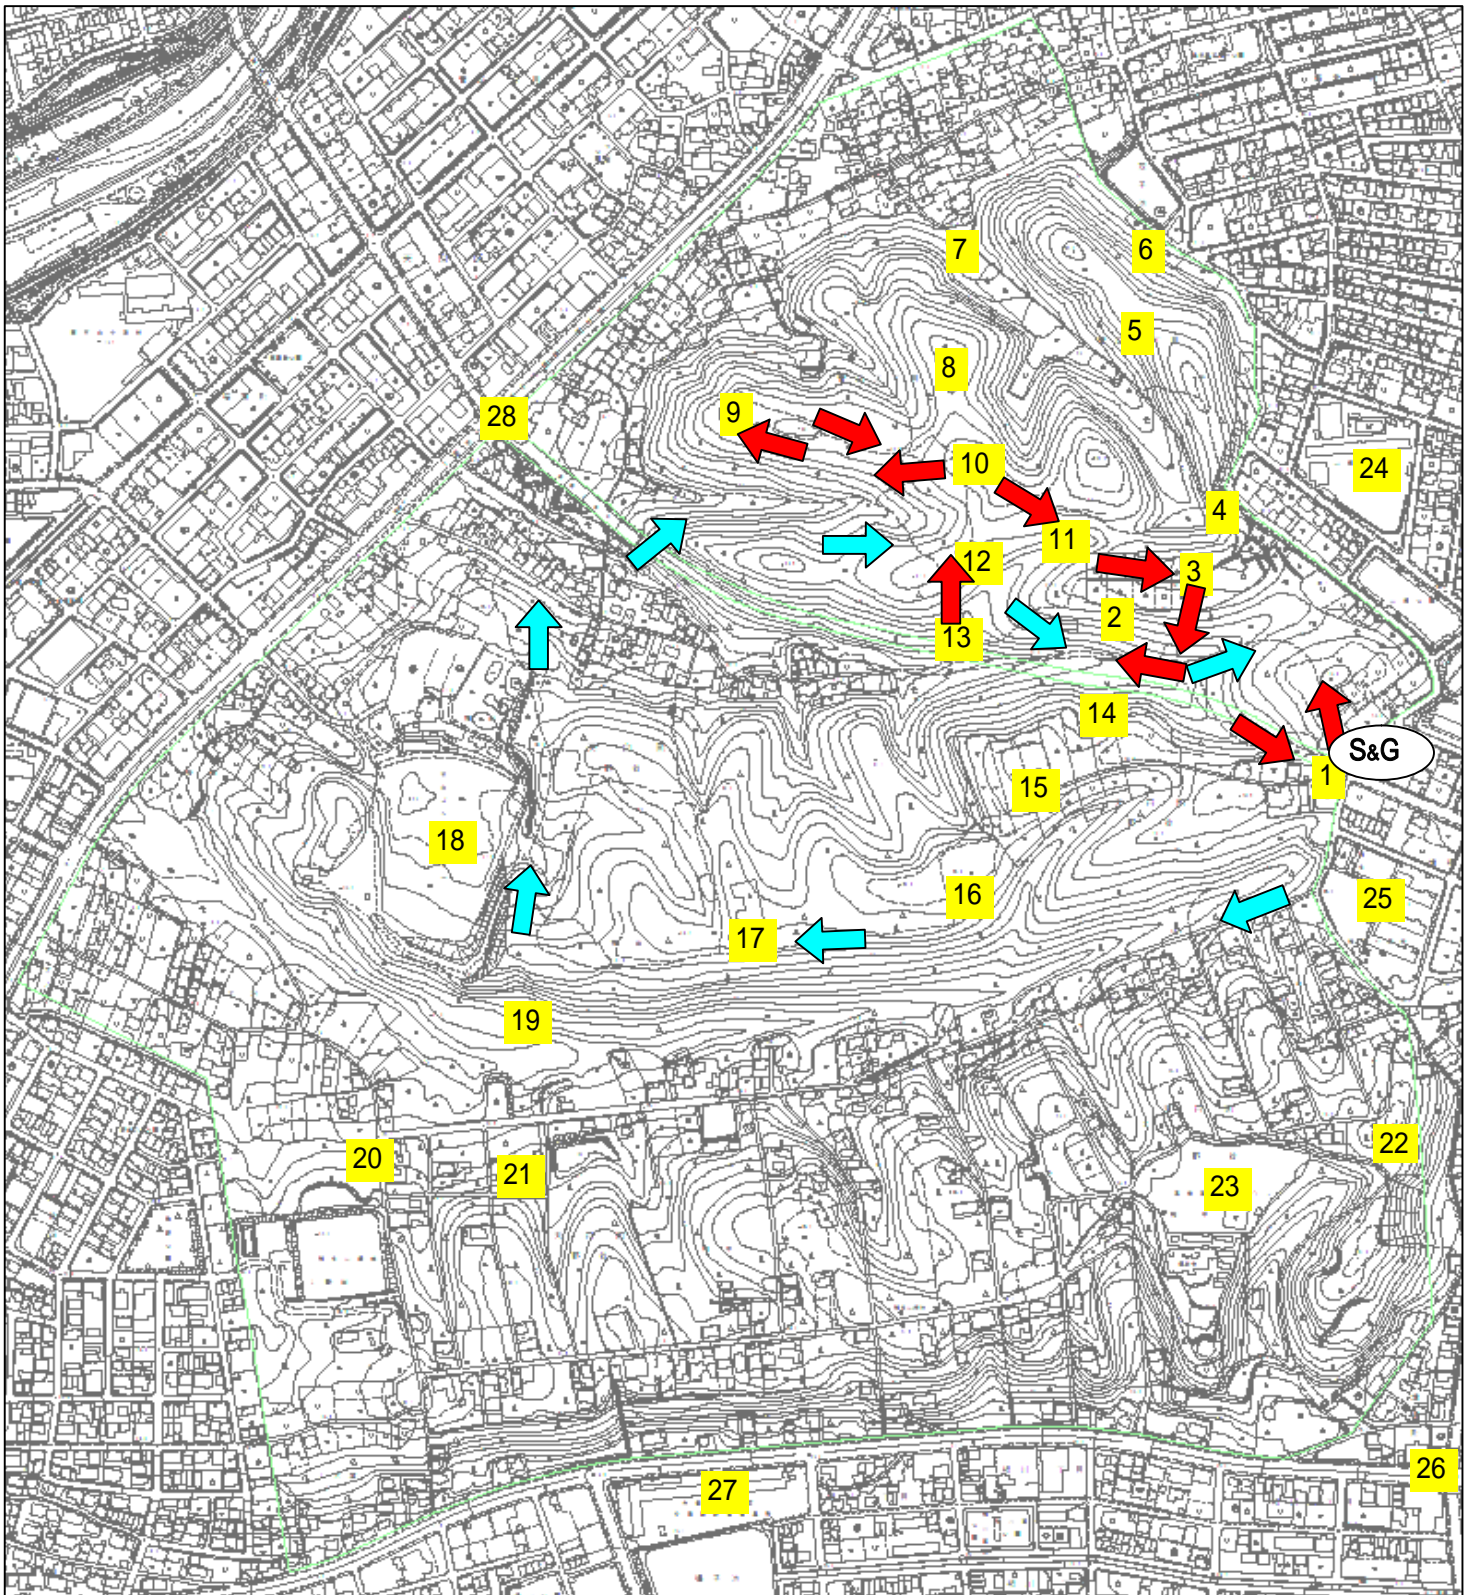

相生山緑地 全図

2014.3.9 現在

1	相生口	P/WC	8	アオダ ロード	15	畑	八事三寸人参	22	葉書塔
2	果樹畑	梅+みかん	9	展望地	16	放置された竹藪		23	徳林寺
3	シンボルツリー	コナラ大木	10	見晴台跡	17	柿畑跡		24	P/WC
4	山根口	ヤマザクラ	11	中尾根ハッチ	18	ゴルフ場		25	山根小学校
5	北尾根ハッチ	コナラ+イボク	12	ガマズミ ロード	19	水(川)みち		26	相生小学校
6	双子池口	P エノキ	13	稲田口	20	桜並木	ソメイヨシノ	27	相生山交差点
7	菅田口	アベマキ	14	人工林	21	白竜池跡		28	鳴子北バスターミナル
									下山畑

➡ 予定表//S 9:30=9:40 G 11:50=12:00

➡ 午後の散策コース 13:00 ~ 15:00