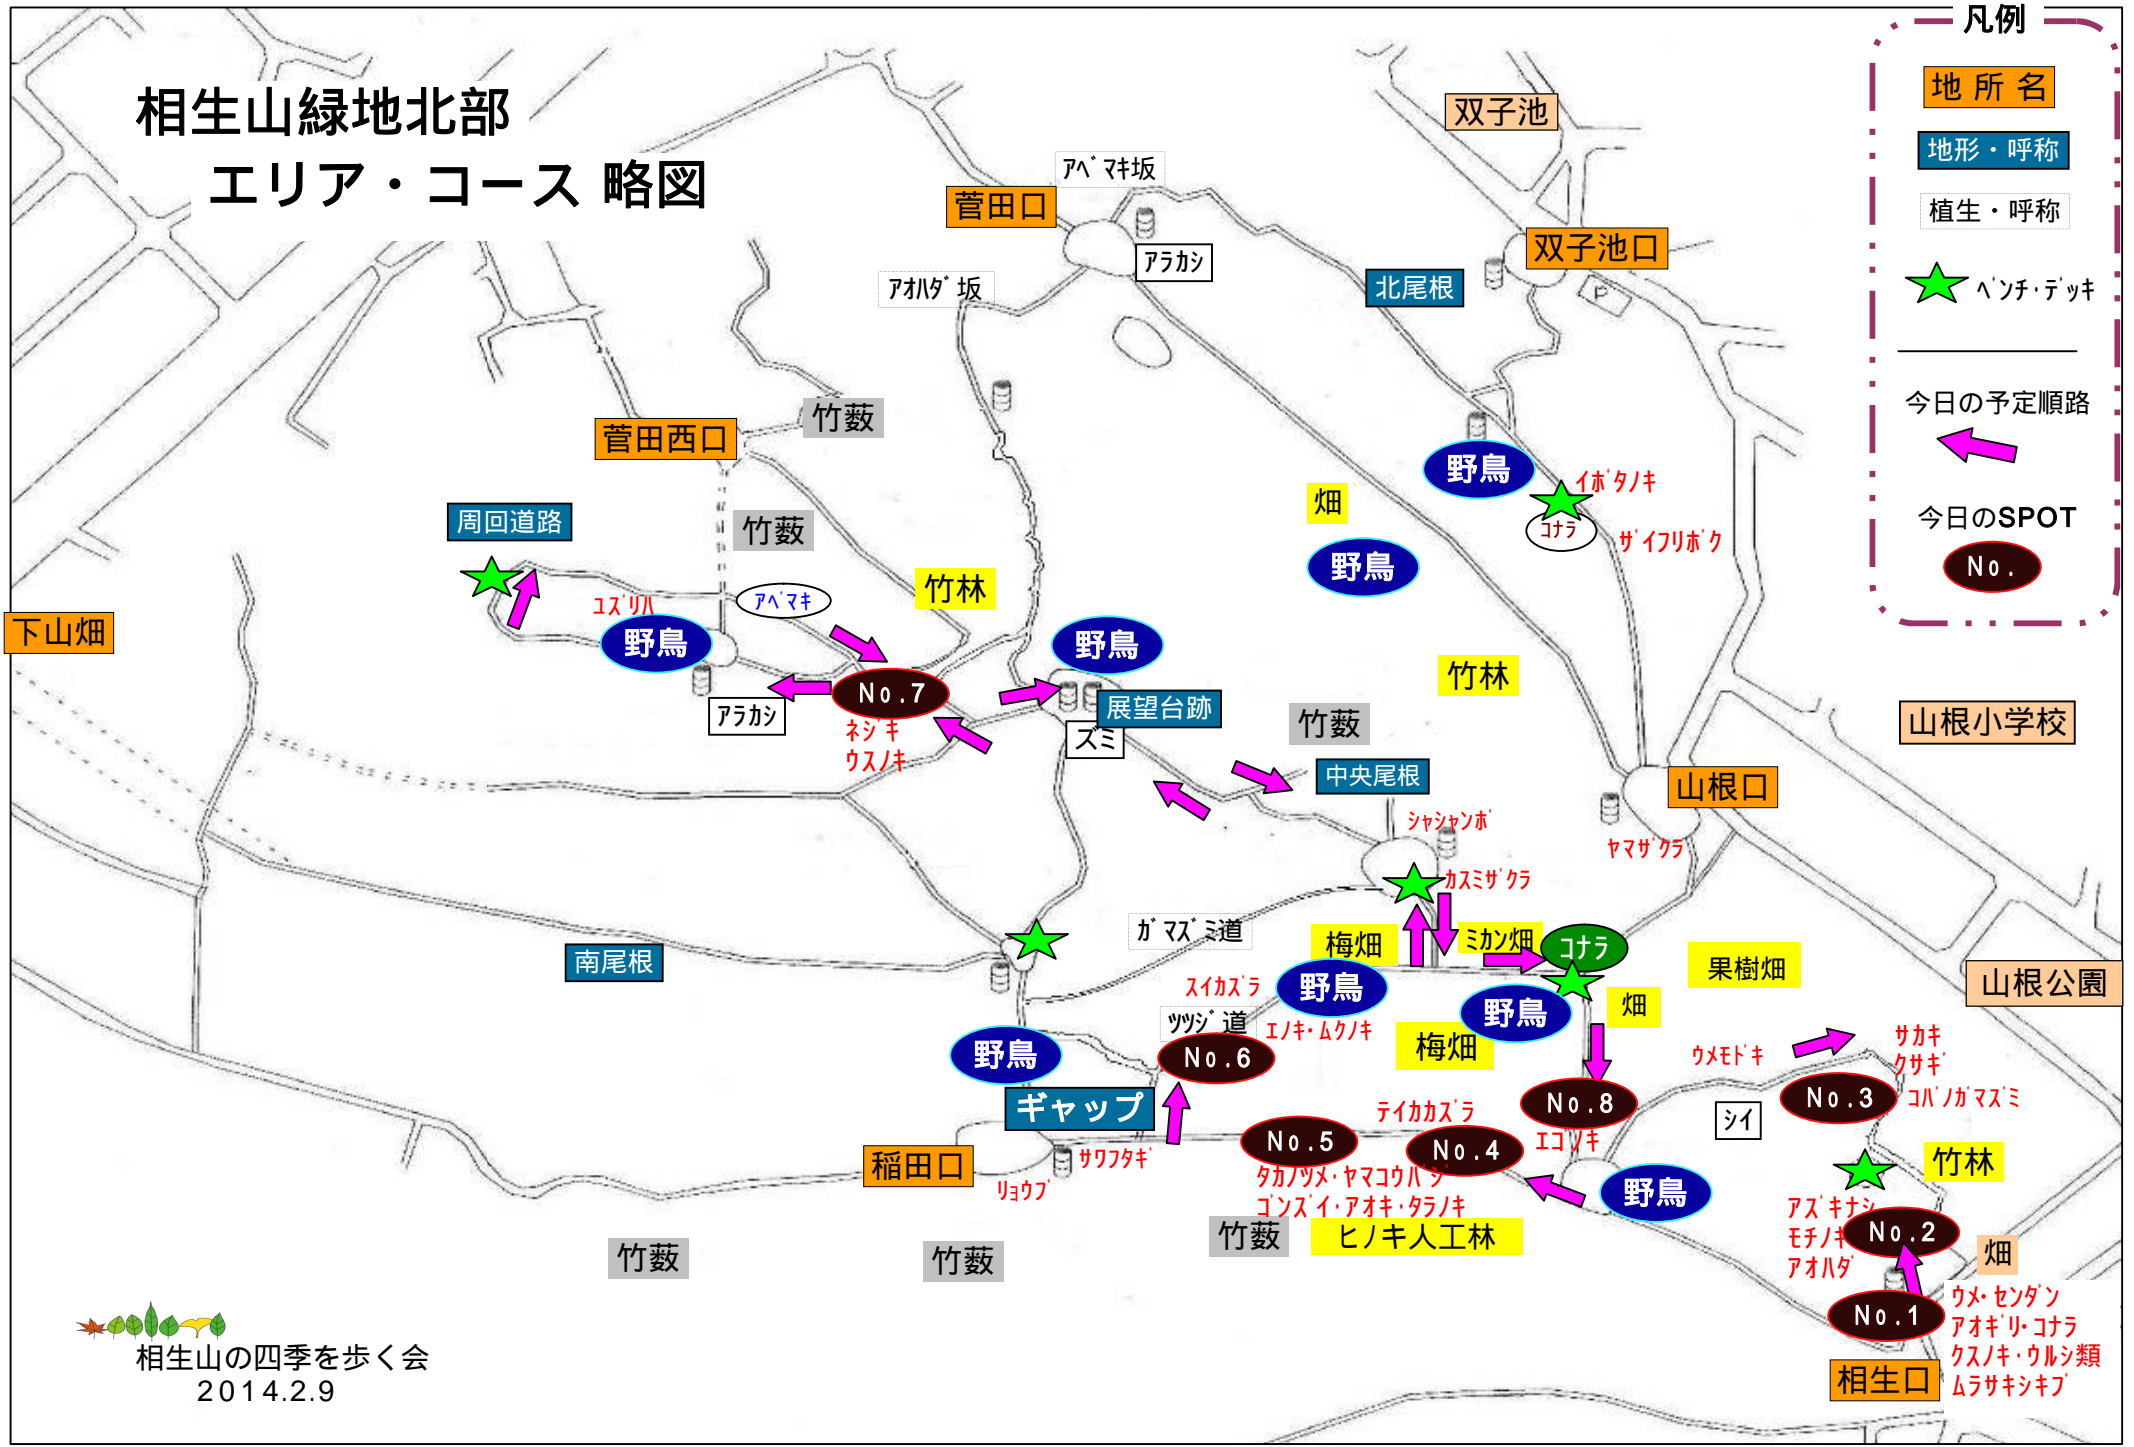

相生山緑地北部 エリア・コース 略図

凡例

地所名

地形・呼称

植生・呼称

★ ベンチ・デッキ

今日の予定順路

今日のSPOT

No.

相生山の四季を歩く会
2014.2.9