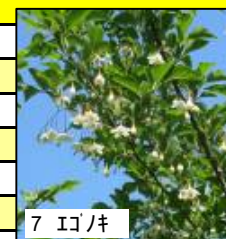

五月 光る風 華やぐ森

No	標準和名	漢字表記	科	属	特記	葉	花	実	昨5月	memo	エリア・コース
0	ヤマウルシ	山漆	ウルシ	ウルシ	カブレ	羽状複葉			実		全
0	ヤマハゼ	山樫	ウルシ	ウルシ	カブレ	羽状複葉			実		全
1	モチツツジ	麴躑躅	ツツジ	ツツジ	腺毛だらけ		匂い				庭 ツツジ道
2	ツルグミ	蔓菜	グミ	グミ		鱗状毛		味		比較:ナワシログミ(苗代菜)、アキグミ(秋菜)	庭 #2ベンチ
3	コバノガマズミ	小葉莢迷	レンブクウ	ガマズミ					実		庭 #3ベンチ谷
4	ガマズミ	莢迷	レンブクウ	ガマズミ					花		庭 #3ベンチ谷
5	ツクバネウツギ	衝羽根空木	スイカズラ	ツクバネウツギ			匂い		花		庭
6	タカノツメ	鷹の爪	ウコキ	タカノツメ					花		庭 全
7	エゴノキ	えごのき	エゴノキ	エゴノキ	有毒				花	サポニン	庭
8	コナラ	小楢	ブナ	コナラ	(代表)						#1ベンチ 全
9	ネジキ	捺木	ツツジ	ネジキ	有毒				花		北尾根
10	シイ	椎	ブナ	シイ		新芽			未発見		北尾根
11	ザイフリボク	采振木	バラ	ザイフリボク					未発見	June berry	北尾根
12	タブノキ	楠(楠)	クスノキ	タブノキ		新芽			未発見	赤く太い芽	#2ベンチ
13	イボタノキ	水蠟樹	モクセイ	イボタノキ					花	イボタウ	#2ベンチ 全
14	カナメモチ	要藜	バラ	カナメモチ	レッドピン				花		北尾根 全
15	アオハダ	青肌	モチノキ	アオハダ	短枝				花		アオハダ坂 全
16	ズミ	酸実	バラ	リンゴ	=小梨		4月末		花×	キミ(黄実)ズミ?	見晴台跡
17	ナツハゼ	夏樫	ツツジ	スノキ		粗い腺毛			花	ポリフェノール	見晴台跡 ツツジ道
18	オオシマザクラ	大島桜	バラ	サクラ	クマリン	匂い	3月末				中央尾根
19	ヤマザクラ	山桜	バラ	サクラ	(副代表)	裏白	3月末		実		中央尾根 全
20	カスミザクラ	霞桜	バラ	サクラ	毛山桜		4月上旬				#3ベンチ
21	ソメイヨシノ	染井吉野	バラ	サクラ			3月末			大島+江戸彼岸	#3ベンチ外
22	シダレザクラ	枝垂桜	バラ	サクラ	エトヒガン		3月下旬				#3ベンチ外
23	ノイバラ	野茨	バラ	バラ			匂い			比較:テリハノイバラ(照葉野茨)、ミヤコイバラ(都茨)	ツツジ道入り口
24	スイカズラ	吸蔓	スイカズラ	スイカズラ	金銀花		味		花		ツツジ道入り口
25	ヤマコウバシ	山香し	クスノキ	ヤマコウバシ	のみ	匂い・味					全 ギャップ
26	サワフタギ	沢蓋木	ハイノキ	ハイノキ					花	ホタルガ(蛍蛾)食草	ギャップ
27	ムラサキシキブ	紫式部	シソ	ムラサキシキブ	コムラサキ						人工林谷
28	テイカカズラ	定家蔓	キョウチクトウ	テイカカズラ		2種アリ	匂い				人工林谷

memo

2 ツルグミ

6 タカノツメ

24 スイカズラ

夏鳥のさえずり 風光り 華やぎの森

今日 出会えるかもしれない 東南アジアから帰ってきた夏鳥たち

オオルリ	大瑠璃	スズメ目	ヒタキ科	日本三鳴鳥 (+ウグイス、コマドリ)	相生山は中継地?
繁殖期 「チュー、ピィ、ピィピピチュー」		フルートの音色		さえずりの最後 「・・・ジジ」	溪流・湖沼・湿原に隣接する林
= 上面: 瑠璃色、頭: 蒼色、のど: 黒色		= 淡褐色、腹・のど: 白色		スズメくらい	木に止 フライングキャッチ

センダイムシクイ	仙台虫喰	スズメ目	ウグイス科	さえずり「焼酎一杯、グイー」??	中継地 or 繁殖地
上面: 淡褐色+緑色味、		頭中央線: 黄白、		腹: 汚白色、	下尾筒: 黄味強
				スズメくらい	低山の落葉広葉樹林

キビタキ	黄鶺鴒	スズメ目	ヒタキ科	啼き声「ヒィヒィ」「カチカチ」= 火打石	繁殖地の可能性あり
繁殖期 「ピィチュリ、ピィ、ピィリ」		ピッコロの音色		さえずりバリエーション多い	鳴き真似
= 上面: 黒、のど: オレンジ、		腹・眉斑: 黄、		翼: 白斑	= オリーブ褐色
				スズメくらい	木に止 フライングキャッチ