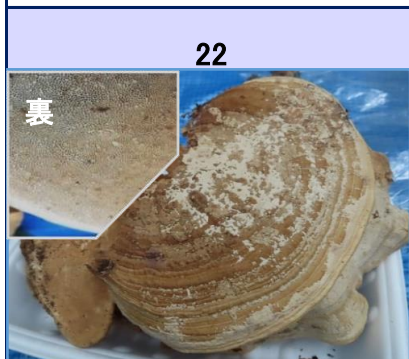

ホウロクタケ(焙烙茸)

ツガサルノコシカケ科

ホウロクタケ属