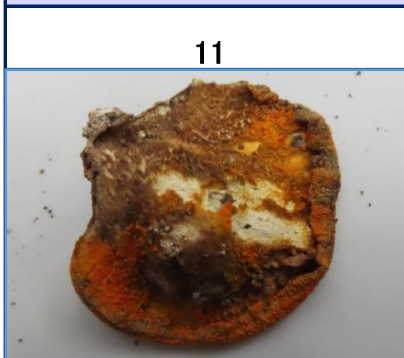

11
タコウキンヤドリタケ
(多孔菌寄り茸)

所属科未定
ヒポミケス属