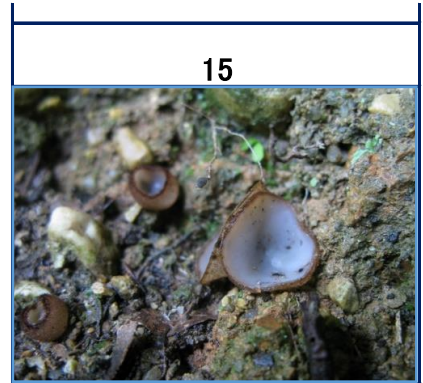

キイロイグチ(黄色猪口)

イグチ科

キイロイグチ属

キイロイグチ(黄色猪口)

イグチ科

キイロイグチ属

クロタマゴテングタケ
(黒玉子天狗茸)

テングタケ科

テングタケ属

シロキクラゲ(白木耳)

シロキクラゲ科

シロキクラゲ属

シロスズメノワン(白雀の椀)

チャワンタケ科

シロスズメノワン属

シロタマゴテングタケ
(白玉子天狗茸)