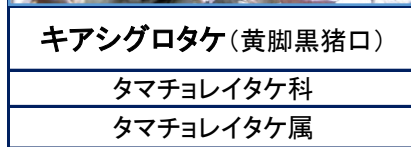

キイロイグチ(黄色猪口)

イグチ科

キイロイグチ属

キツネノハナガサ(狐の花笠)

ハラタケ科

キヌカラカサタケ属

キツネノハナガサ * 幼菌

←

←

キイロイグチ(黄色猪口)

イグチ科

キイロイグチ属

キイロイグチ(黄色猪口)

タマチヨレイタケ科

タマチヨレイタケ属

キイロイグチ(黄色猪口)