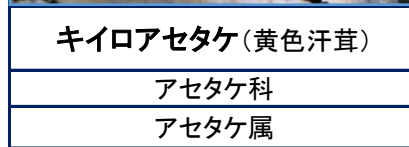

←

キイロイグチ(黄色猪口)

イグチ科

キイロイグチ属

キイロイグチ(黄色猪口)

タマチヨレイタケ科

タマチヨレイタケ属

キイロイグチ(黄色猪口)

イグチ科

キイロイグチ属

キイロイグチ(黄色猪口)

イグチ科

キイロイグチ属

キイロイグチ(黄色猪口)

イグチ科

キイロイグチ属

キイロイグチ(黄色猪口)

イグチ科

キイロイグチ属

キイロイグチ(黄色猪口)

イグチ科

キイロイグチ属

クロタマゴテングタケ
(黒玉子天狗茸)

テングタケ科