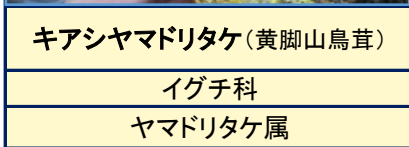

キイロイグチ(黄色猪口)

イグチ科

キイロイグチ属

キツネノハナガサ(狐の花笠)

ハラタケ科

キヌカラカサタケ属

キツネノハナガサ * 幼菌

←

←

キイロイグチ(黄色猪口)

イグチ科

キイロイグチ属

キイロイグチ(黄色猪口)

タマチヨレイタケ科

タマチヨレイタケ属

キイロイグチ(黄色猪口)