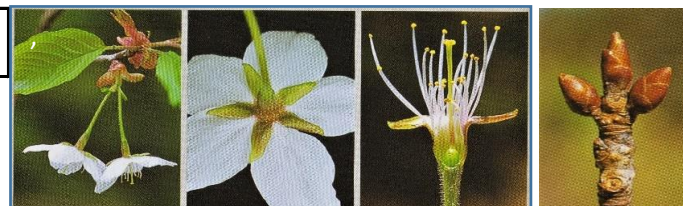

相生山緑地のサクラ属検索表

作成は山溪ハンディ図鑑「樹に咲く花」などによる

萼筒:つぼ型(くびれ大) 花柱下部:毛密生 萼片:細鋸歯,開出毛 葉:濃緑色,光沢

萼筒:つぼ型(くびれ小) 花柱下部:毛あり 萼片:鋸歯あり 葉表:光沢 葉裏:淡緑色

萼・花柄・花柱・葉柄・葉両面:無毛 葉鋸歯:芒状に伸びる 花色:白 萼筒:長鐘型

萼・花柄・花柱・葉柄・葉両面:無毛 葉裏:帯白 萼筒:長鐘型 萼:全縁

萼・花柱:無毛 葉両面:無毛か毛散生 萼:全縁 花色:白 葉表面:緑 葉裏:淡緑光沢 萼筒:鐘状筒型