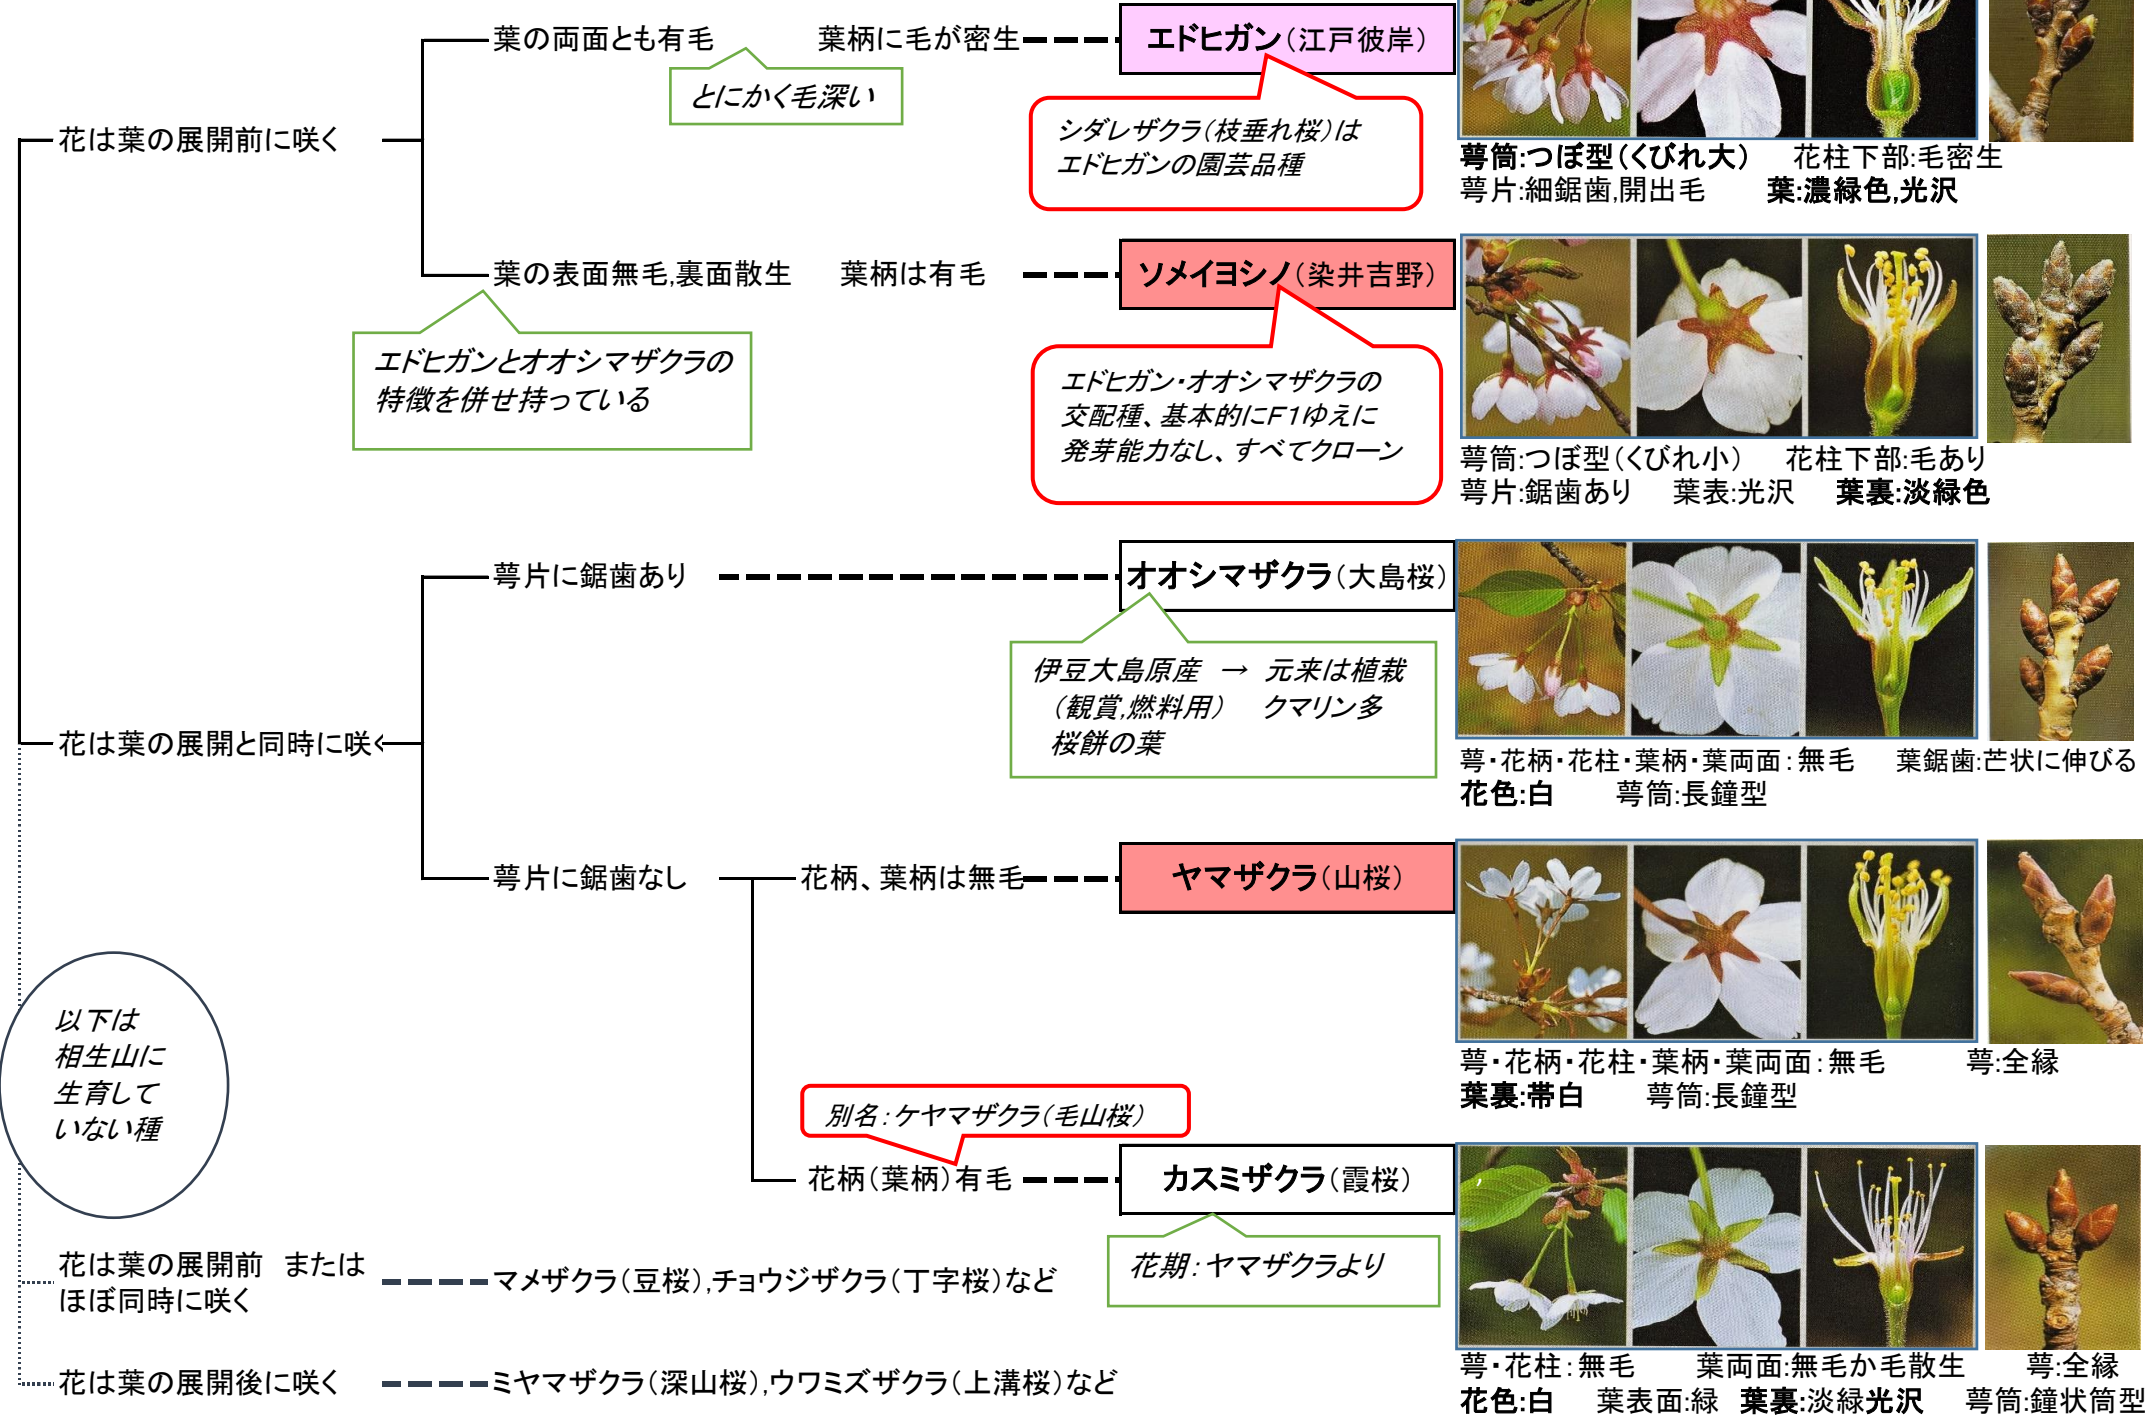

相生山緑地のサクラ属検索表

作成は山溪ハンディ図鑑「樹に咲く花」などによる

萼筒:つぼ型(くびれ大) 花柱下部:毛密生 萼片:細鋸歯,開出毛 葉:濃緑色,光沢

萼筒:つぼ型(くびれ小) 花柱下部:毛あり 萼片:鋸歯あり 葉表:光沢 葉裏:淡緑色

萼・花柄・花柱・葉柄・葉両面:無毛 葉鋸歯:芒状に伸びる 花色:白 萼筒:長鐘型

萼・花柄・花柱・葉柄・葉両面:無毛 葉裏:帯白 萼筒:長鐘型 萼:全縁

萼・花柱:無毛 葉両面:無毛か毛散生 萼:全縁 花色:白 葉表面:緑 葉裏:淡緑光沢 萼筒:鐘状筒型