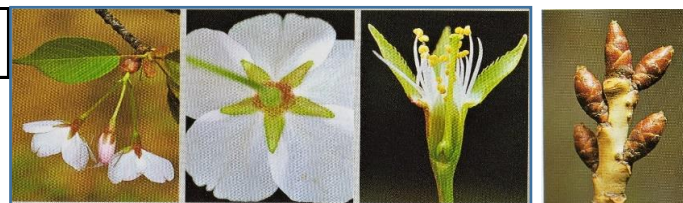

相生山緑地のサクラ属検索表

作成は山溪ハンディ図鑑「樹に咲く花」などによる

萼筒:つぼ型(くびれ大) 花柱下部:毛密生 萼片:細鋸歯,開出毛 葉:濃緑色,光沢

萼筒:つぼ型(くびれ小) 花柱下部:毛あり 萼片:鋸歯あり 葉表:光沢 葉裏:淡緑色

萼・花柄・花柱・葉柄・葉両面:無毛 葉鋸歯:芒状に伸びる 花色:白 萼筒:長鐘型

萼・花柄・花柱・葉柄・葉両面:無毛 葉裏:帯白 萼筒:長鐘型 萼:全縁

萼・花柱:無毛 葉両面:無毛か毛散生 萼:全縁 花色:白 葉表面:緑 葉裏:淡緑光沢 萼筒:鐘状筒型