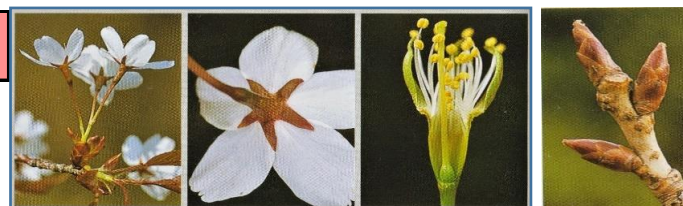

相生山緑地のサクラ属検索表

作成は山溪ハンディ図鑑「樹に咲く花」などによる

萼筒:つぼ型(くびれ大) 花柱下部:毛密生 萼片:細鋸歯,開出毛 葉:濃緑色,光沢

萼筒:つぼ型(くびれ小) 花柱下部:毛あり 萼片:鋸歯あり 葉表:光沢 葉裏:淡緑色

萼・花柄・花柱・葉柄・葉両面:無毛 葉鋸歯:芒状に伸びる 花色:白 萼筒:長鐘型

萼・花柄・花柱・葉柄・葉両面:無毛 葉裏:帯白 萼筒:長鐘型 萼:全縁

萼・花柱:無毛 葉両面:無毛か毛散生 萼:全縁 花色:白 葉表面:緑 葉裏:淡緑光沢 萼筒:鐘状筒型